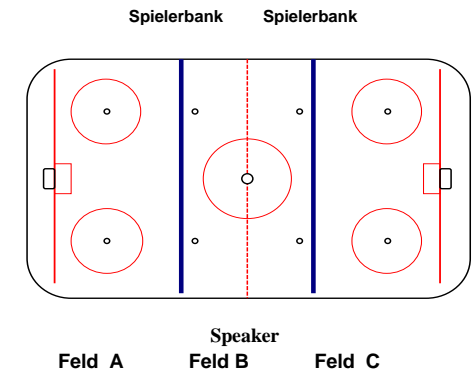

PostFinance Trophy in Winterthur

Samstag 14.12.2019 Zielbau Arena Winterthur

Kat. A
EHC Steini
Guggi Sharks
Winti Tutti Frutti's

Kat. B
Guggi Dragons
Altstadt 4

Gruppenspiele alle Teams 1x 20 min

Kat. D
EIE Hockeyschule
Winti HS Weiss
Winti HS Rot
SCRJ Lakers 1
SCRJ Lakers 2

	Feld A	Feld B	Feld C	
	Gruppenspiele 1 x 20 Minuten / wechsel à 60 Sekunden		Gruppenspiele 1 x 20 Minuten / wechsel à 60 Sekunden	
Spielbeginn 10:00	Winti Tutti Frutti's	EHC Steini	Winti HS Weiss	EIE Hockeyschule
Spielbeginn 10:25	Winti HS Rot	SCRJ Lakers 1	SCRJ Lakers 2	EIE Hockeyschule
Spielbeginn 10:50	Winti Tutti Frutti's	Altstadt 4	SCRJ Lakers 2	Winti HS Weiss
Spielbeginn 11:15	EHC Steini	Guggi Dragons	SCRJ Lakers 1	Winti HS Weiss
11:40	Eisreinigung 11:40 - 12:10		Eisreinigung 11:40 - 12:10	
Spielbeginn 12:10	Winti Tutti Frutti's	Guggi Dragons	Winti HS Rot	SCRJ Lakers 2
12:35	EHC Steini	Altstadt 4	EIE Hockeyschule	SCRJ Lakers 1
Spielbeginn 13:00	Winti HS Rot	Winti HS Weiss	SCRJ Lakers 2	SCRJ Lakers 1
	Finalspiel Kat. B			
Spielbeginn 13:25	Altstadt 4	Guggi Dragons	Winti Tutti Frutti's	Guggi Sharks
	13:50 Rangverkündigung		13:50 Rangverkündigung	

Garderoben

SCRJ Lakers 1	3
SCRJ Lakers 2	3
Guggi Dragons	4
Guggi Sharks	4
EIE Hockeyschule	5
EHC Steini	5
Winti HS Weiss	6
Winti HS Rot	6
Winti Tutti Fruttis	2
Altstadt 4	2

Garderobe 4 und 6 muss bis 15.15 geräumt sein

Spielwertung

Pro Sieg	3 Punkte
Unentschieden	1 Punkt

Anz.Spieler

gespielt wird 4 - 4 ohne Torhüter

Gespielt wird ohne Brustpanzer, so haben alle die gleichen Voraussetzungen, auch diese, welche eine Ausrüstung ausleihen.
Nach einer Minute ertönt eine Sirene. Dann muss mindestens der lizenzierte Spieler ausgewechselt werden und 1 Minute warten.
Die erstgenannte Mannschaft spielt in weiss, die zweitgenannte in den roten Überziehern.
Ab 08:45 können die Ausrüstungen abgeholt werden.
keine Slapshots und Bodychecks